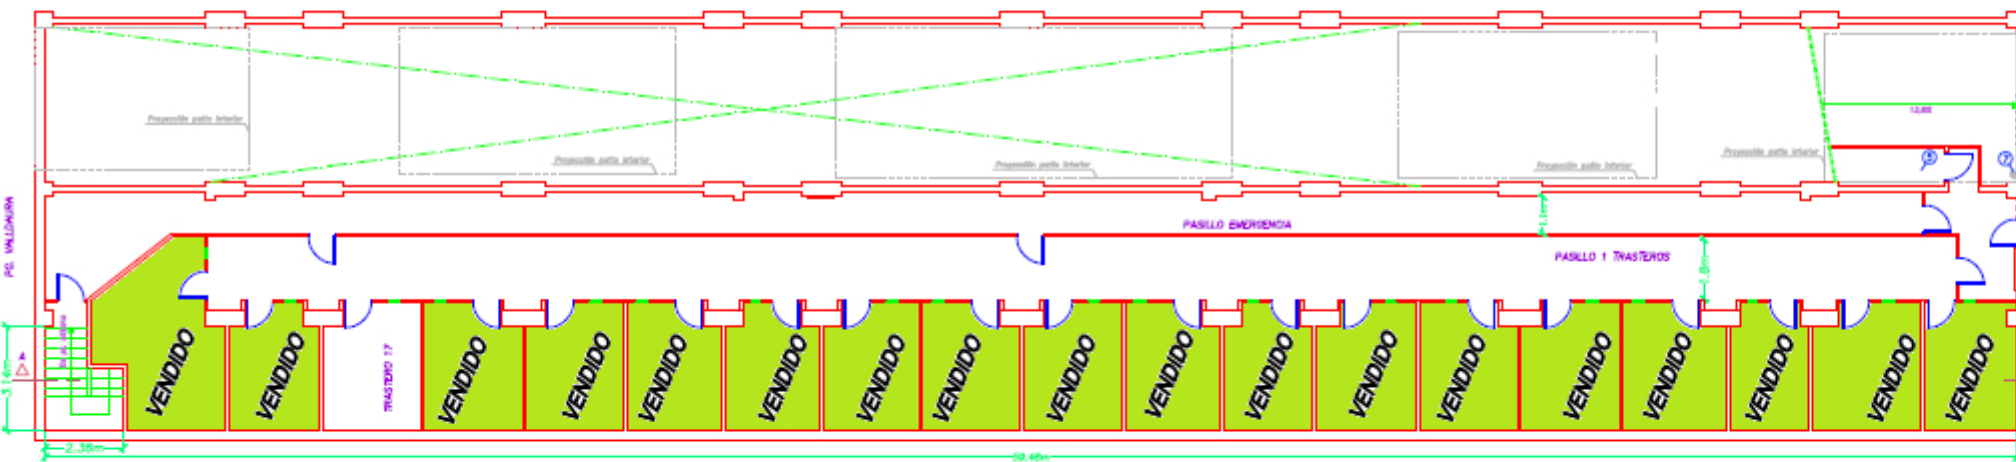

OPORTUNIDAD ULTIMAS PLAZAS DE GARAJES Y TRASTEROS EN EL PASEO VALDAURA

¡¡¡VISITANOS!!!

SUPERFICIES:	
Rampa	23,20 m ²
Pasillo emergencia	50,48 m ²
Pasillo 1 trasteros	31,33 m ²
Pasillo 2 trasteros	36,57 m ²
Pasillo 3 trasteros	25,65 m ²
Trastero 1	10,60 m ²
Trastero 2	12,11 m ²
Trastero 3	6,61 m ²
Trastero 4	11,58 m ²
Trastero 5	11,00 m ²
Trastero 6	10,88 m ²
Trastero 7	11,21 m ²
Trastero 8	9,69 m ²
Trastero 9	10,67 m ²
Trastero 10	10,96 m ²
Trastero 11	10,96 m ²
Trastero 12	10,66 m ²
Trastero 13	10,28 m ²
Trastero 14	10,62 m ²
Trastero 15	10,90 m ²
Trastero 16	11,12 m ²
Trastero 17	10,94 m ²
Trastero 18	9,85 m ²
Trastero 19	17,60 m ²
TOTAL	401,14 m²